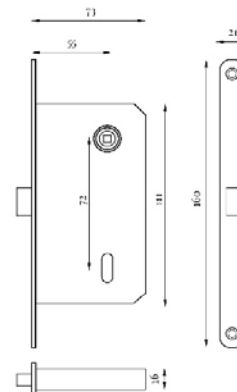

Foto:

Tegning:

Produktinformation:

Materiale: Stål

Overflade finish: Mat

Dybde: Højde: Bredde:

73 mm 111 mm 16 mm

Garanti: Vi har 2 års reklamationsret

Produktspecifikation:

Rex låsekasse, inkl. Slutblik og nøgle. Rund stolpe. CC mål er 72 mm

Reserve dele / tilbehør

Mest benyttede:

13778

13057

13001

Relaterede produkter:

Rex låsekasse, inkl. Slutblik og nøgle

Låsekasse

Låsekasse til mellemdør

Montering:

Se vejledning pakket med produktet eller se monteringsvideo på vores hjemmeside www.jasaco.dk

Pakkestørrelse:

1 stk. i pose