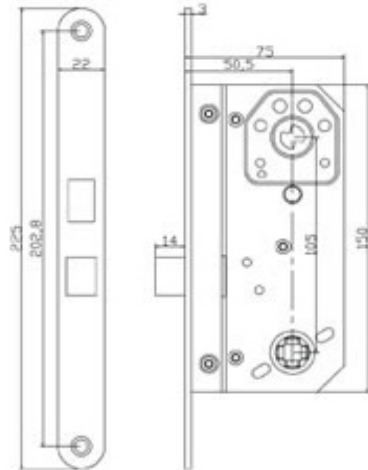

**Produktnavn:** Låsekasse t. indvendige døre

**Varenr.:**

**13006**

**EAN nr.**

5704314130068

**DB nr.:**

5298871

**Foto:**

**Tegning:**

## Produktinformation:

Materiale: Krom  
Overflade finish: Børstet

Højde: 225 mm    Dybde: 75,5 mm    Rigle fremspring: 14 mm

**Garanti:** Vi har 2 års reklamationsret

## Produktspecifikation:

565 låsekasse, VENSTRE, krom. Rigle 14 mm fremspring v. 90° nøgledrej. Dornmål 50,5 mm. Til indvendige døre med cylinder.

**Inkl. Slutblik. Rund stople i rustfri look**