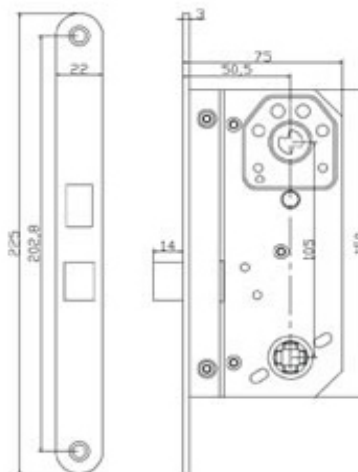

Produkt navn: Låsekasse t. indvendige døre

Varenr.:

13005

EAN nr.

5704314130051

DB nr.:

5298874

Foto:

Tegning:

Produktinformation:

Materiale: Krom
Overflade finish: Børstet

Højde: 225 mm Dybde: 75,5 mm Rigle fremspring: 14 mm

Garanti: Vi har 2 års reklamationsret

Produktspecifikation:

565 låsekasse, HØJRE, krom. Rigle 14 mm fremspring v. 90° nøgledrej. Dornmål 50,5 mm. Til indvendige døre med cylinder.

Låsekasse 2014 t. indvendige døre

Låsekasse 565 t. indvendige døre

Låsekasse til oval cylinder, Venstre

Montering:

Se vejledning pakket med produktet eller se monteringsvideo på vores hjemmeside www.jasaco.dk