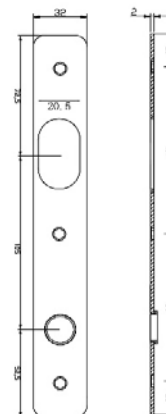

PRODUKTINFORMATION

Produktnavn: Langskilt smalprofil, massiv,
m. oval cylinder hul

Varenr.:
EAN nr.
DB nr.:

11266
5704314112668

Foto:

Tegning:

Produktinformation:

Materiale: AISI 304 stål
Overflade finish: Børstet
Afstand dørgræb/cylinder: 105 mm
Højde: 230 mm
Bredde: 32 mm
Dybde: 2 mm

Produktspecifikation:

Langskilt, smalprofil med oval cylinder hul. Afstand 105 mm, massiv. 230 x 32 mm, børstet rustfri stål.

Garanti: Vi har 2 års reklamationsret

Reservedele / tilbehør

Mest benyttede:

10015 Dørgræb U-Form, uden rosetter, børstet rustfri stål
10008 Dørgræb L-Form, uden rosetter, børstet rustfri stål

Relaterede produkter:

11259 Langskilt, smalprofil t. dørgræb, massiv, børstet stål
11265 Langskilt, smalprofil m. vrider, massiv, børstet stål
11254 Langskilte sæt, toilet, ASSA, massiv, børstet stål

Montering: