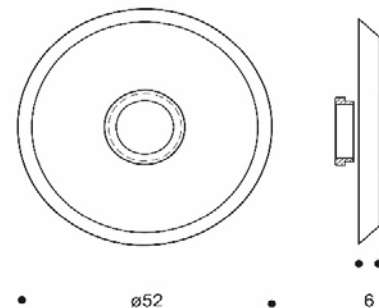

Produktnavn: Dørgrebsrosette, skult montage,

Varenr.:

11164

EAN nr.

5704314111647

DB nr.:

1287917

Foto:

Tegning:

Produktinformation:

Materiale: AISI 304 stål
Overflade finish: Poleret
Skruer afstand - cc: 30 mm
Diameter: Dybde:
ø52 mm 6 mm

Produktspecifikation:

Dørgrebsrosette, sæt med skjult montage, ø52 mm, højde 6 mm, poleret rustfrit stål. Skruer afstand 30 mm.

11040 Blindsilt, 6 mm, cc 30 mm, rustfri stål
11122 Vridergreb, harlekin, 6 mm, cc 30 mm, rustfri stål
11054 Toiletbesætning, ASSA/BODA, 6 mm, rustfrit stål

Montering:

Se vejledning pakket med produktet eller se monteringsvideo på vores hjemmeside www.jasaco.dk