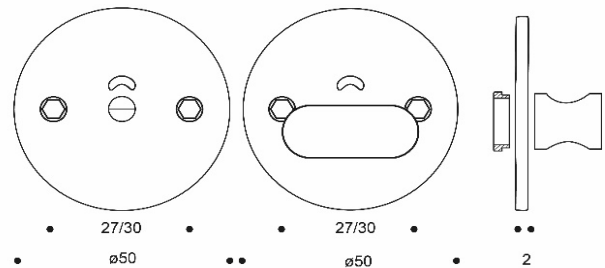

Produktnavn: Toiletbesætning NOIR, massiv
Passer til ASSA/BODA

Varenr.: 11149
EAN nr. 5704314111494
DB nr.: 1991516

Foto:

Tegning:

Produktinformation:

Materiale: AISI 304 stål
Overflade finish: Anodiseret mat sort
Skrueafstand - cc: 27 / 30 mm
Diameter: Dybde:
ø50 mm 2 mm

Produktspecifikation:

Toiletbesætning der passer til ASSA/BODA låsekasser. Bruges til toiletdøre eller lignende. Sæt i massiv rustfrit stål med anodiseret mat sort overflade. Rød/grøn markering for låst/ulåst. Skruafstand 27/30 mm.

Relaterede produkter:

11020 Nøgleskilt, NOIR
10057 NOIR dørgreb L-form, 2 mm massiv rosetter
10058 NOIR dørgreb Coupé, 4 mm click rosetter

Pakkestørrelse:

1 sæt i blister

Sikkerhed og miljø:

Der er ingen miljörisiko ved benyttelse af produktet. Ingen risiko for brand.