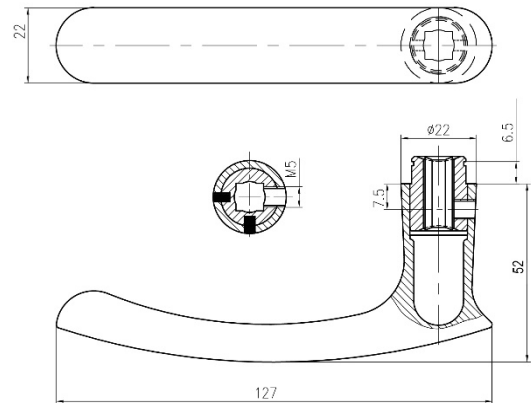

PRODUKTINFORMATION

Produktnavn: Dørgreb L-form Jupiter, rustfrit stål med 2 mm massiv rosetter

Varenr.:
EAN nr.:
DB nr.:

10099
5704314100993
5353525

Foto:

Tegning:

Produktinformation:

Materiale: AISI 304 stål
Overflade finish: Børstet
Grebets radius ved dør: $\varnothing 22$ mm
Højde: 52 mm Brede: 127 mm Dybde: 52 mm

Garanti: Vi har 2 års reklamationsret

Produktspecifikation:

Dørgreb L-form Jupiter i rustfrit stål med 2 mm massiv rosetter.
Leveres i plastpose inkl. 8x8 mm dørgrebspind.

Reserve dele / tilbehør

Mest benyttede:

11195 2 mm cylinderskilte, oval cylinder, cc 30 mm
11004 2 mm nøgleskilte

Relaterede produkter:

10024 Dørgreb Saturn, 2 mm massiv rosetter
10046 Dørgreb U-Form $\varnothing 19$ mm, 2 mm massiv rosetter
10045 Dørgreb L-form, $\varnothing 16$ mm, 2 mm massiv rosetter