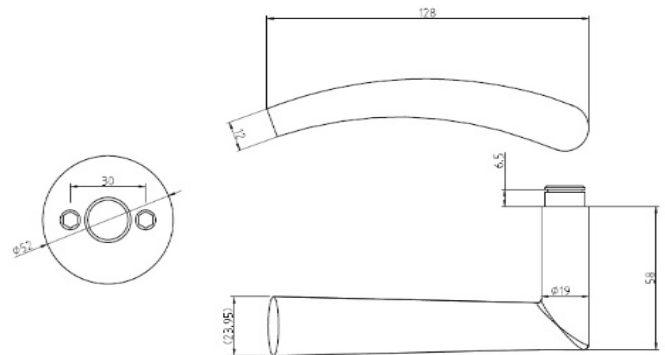

PRODUKTINFORMATION

Produktnavn: Dørgreb Sirius NOIR
Med 2 mm massiv rosetter

Varenr.: 10059
EAN nr. 5704314100597
DB nr.: 1991514

Foto:

Tegning:

Produktinformation:

Materiale: AISI 304 stål
Overflade finish: Anodiseret mat sort
Grebets radius ved dør: $\varnothing 19$ mm
Højde: 52 mm Brede: 128 mm Dybde: 58 mm

Garanti: Vi har 2 års reklamationsret

Produktspecifikation:

NOIR dørgreb, model Sirius med 2 mm fastmonteret rosetter.
NOIR serien har en anodiseret mat sort, som passer ind i den moderne indretning.
Dørgrebet kan bruge både til ind- og udvendige døre.
Skruafstand/CC: 30 mm.
Inkl. 8x8 mm dørgrebspind, samt skruer til montering.

Reservedele / tilbehør

Mest benyttede:		10056
11094	2 mm roset NOIR, CC 38 mm	10057
11020	2 mm nøgleskilte NOIR, CC 30 mm	10058

Relaterede produkter:

NOIR dørgreb Saturn, 4 mm click rosetter
NOIR dørgreb L-form, 2 mm massiv rosetter
NOIR dørgreb Coupé, 4 mm click rosetter