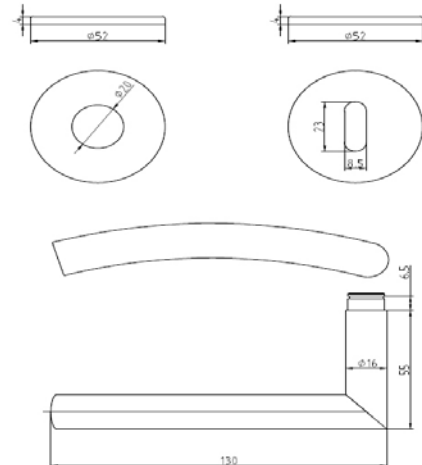

PRODUKTINFORMATION

Produktnavn: Dørgreb 16 mm L-Form med skarpt hj.
bue op, m. 4 mm click rosette

Varenr.:
EAN nr.
DB nr.:

10005
5704314100054
5271852

Foto:

Tegning:

Produktinformation:

Materiale: AISI 304 stål
Overflade finish: Børstet
Grebets radius ved dør: ø16 mm
Højde: 52 mm
Bredde: 130 mm
Dybde: 55 mm

Garanti: Vi har 2 års reklamationsret

Produktspecifikation:

16 mm L-form med skarpt hjørne, bue op, 4 mm click rosette. Inkl. Nøgleskilt. Leveres i plastpose inkl. 8x8 mm dørgrebspind.

Reserve dele / tilbehør

Mest benyttede:

11043 4 mm dråbeformet cylinderskilt, cc 38 mm
11042 4 mm cylinder/vrid sæt, Oval cylinder, cc 30 mm

Relaterede produkter:

10002 Dørgreb U-form ø16 mm, børstet stål, 4 mm rosetter
10003 Dørgreb U-form ø19 mm, børstet stål, 4 mm rosetter
10017 Dørgreb L-form ø19 mm, børstet stål, 4 mm rosetter