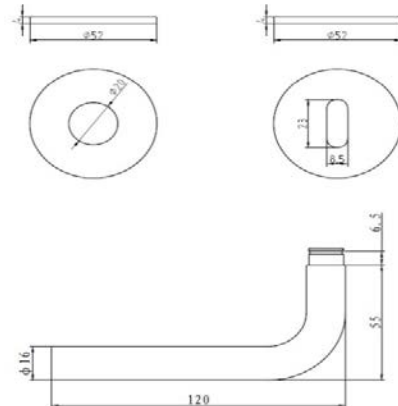

PRODUKTINFORMATION

Produktnavn: Dørgreb L-Form 16 mm m. 4 mm
click rosette

Varenr.:
EAN nr.
DB nr.:

10004
5704314100047
5271851

Foto:

Tegning:

Produktinformation:

Materiale: AISI 304 stål
Overflade finish: Børstet
Grebets radius ved dør: $\varnothing 16$ mm
Højde: 52 mm
Bredde: 120 mm
Dybde: 55 mm

Garanti: Vi har 2 års reklamationsret

Produktspecifikation:

16 mm L-form med 4 mm click rosette. Inkl. Nøgleskilt. Leveres i plastpose inkl. 8x8 mm dørgrebspind.

Reservedele / tilbehør

Mest benyttede:

11043 4 mm dråbeformet cylinderskilt, cc 38 mm
11042 4 mm cylinder/vrid sæt, Oval cylinder, cc 30 mm

Relaterede produkter:

10002 Dørgreb U-form $\varnothing 16$ mm, børstet stål, 4 mm rosetter
10003 Dørgreb U-form $\varnothing 19$ mm, børstet stål, 4 mm rosetter
10017 Dørgreb L-form $\varnothing 19$ mm, børstet stål, 4 mm rosetter