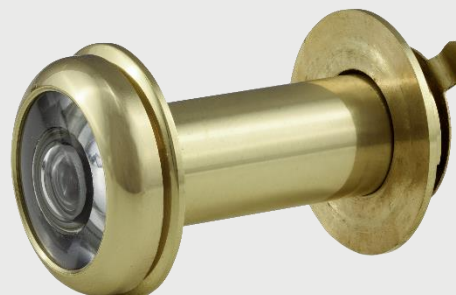

Dørkikkert/dørspion Ø14 mm, Poleret messing

Dørkikkert/dørspion (Ø14 mm) med 180 graders udsyn. Anvendes til indvendige døre i opgange eller lignende. Kan monteres i døre med en tykkelse på 32-75 mm. Inkl. skjuler, forlænger og 2 stk. ringe.

Varenummer:	12048
EAN-nummer	5704314120489
DB-nummer:	1706933

Specifikationer

Materiale	Messing
Overflade	Poleret messing
Forpakning	Blister/stk.
Dimensioner	L45 x H 25 x Ø14 mm
Nettovægt	Ikke angivet
Bruttovægt	Ikke angivet
Garanti	2 års reklamationsret
Brand/serie	MESSING

Yderligere informationer

MESSING er en klassisk-inspireret serie bestående af dørgreb, cylindre, møbelkroge og -knopper, husnumre og andre tilbehørsdele i messing. De gyldne nuancer passer til ethvert hjem — lige fra den imponerende patriciervilla til det minimalistiske funkishus.