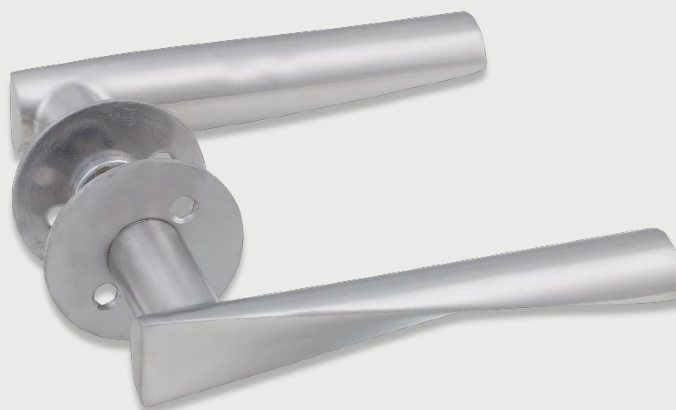

Dørgreb Pegasus, Ø19 mm, Børstet

L-formet dørgreb med fastmonteret 2 mm massiv roset (Ø52 mm) og børstet overflade. Inkl. 8x8 mm dørgrebspind samt skruer og bøsninger til montering.

Varenummer:	10169
EAN-nummer	5704314101693
DB-nummer:	1840095

Specifikationer

Materiale	304 stål
Overflade	Børstet
Forpakning	Pose/sæt
Dimensioner	B135 x D60 mm
Nettovægt	Ikke angivet
Emballagemål	-
Garanti	2 års reklamationsret
Brand/serie	-

Centerafstand (CC)	30 mm
Grebsradius	Ø19 mm
Dørtykkelse	30-75 mm
Anvendelse	Ind- og udvendigt