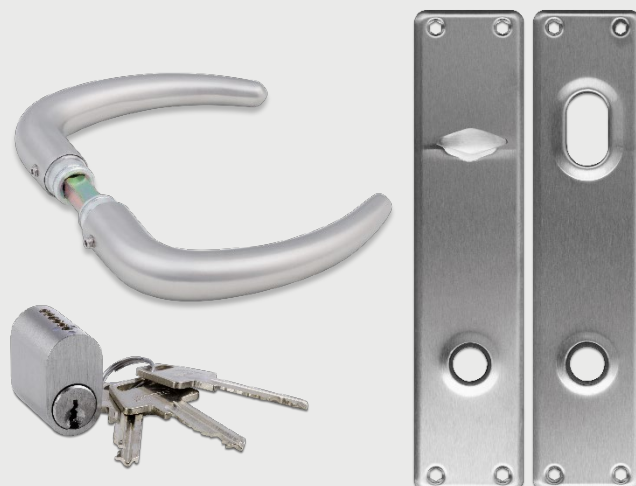

# Dørgrebssæt, Coupé, Børstet

Dørgrebssæt bestående af Coupé dørgreb, oppresset langskiltesæt samt 1 stk. oval 6-stift cylinder. Inkl. 8 stk. træskuer, 2 stk. 5x28 mm cylinderskruer, 1 stk. 43 mm medbringer med plade, 2 stk. låseringe samt 3 stk. nøgler.

Varenummer:	10065
EAN-nummer	5704314100658
DB-nummer:	1919368

## Specifikationer

Materiale	Diverse
Overflade	Børstet
Forpakning	Blister/sæt
Dimensioner	-
Nettovægt	Ikke angivet
Emballagemål	Ikke angivet
Garanti	2 års reklamationsret
Brand/serie	-

Centerafstand (CC), langskilt	105 mm
Grebsradius	Ø19 mm
Dørtykkelse	30-75 mm
Anvendelse	Ind- og udvendigt
Cylinderfacon	Oval
Stifttype	6-stift
Cylindertype	Standard

## Yderligere informationer

Dørgrebssættet består af et Coupé dørgreb (varenummer 10001), et oppresset langskiltesæt (varenummer 11001) samt en oval 6-stift cylinder med nøgler (varenummer 13047).

Kan vaskes med en mild sæbeopløsning bestående af opvaskemiddel og vand. Skyl med rent vand og tør efter med en tør klud. Brug aldrig skurepulver, ståluld eller lignende produkter, da de ridser produkternes overflade.